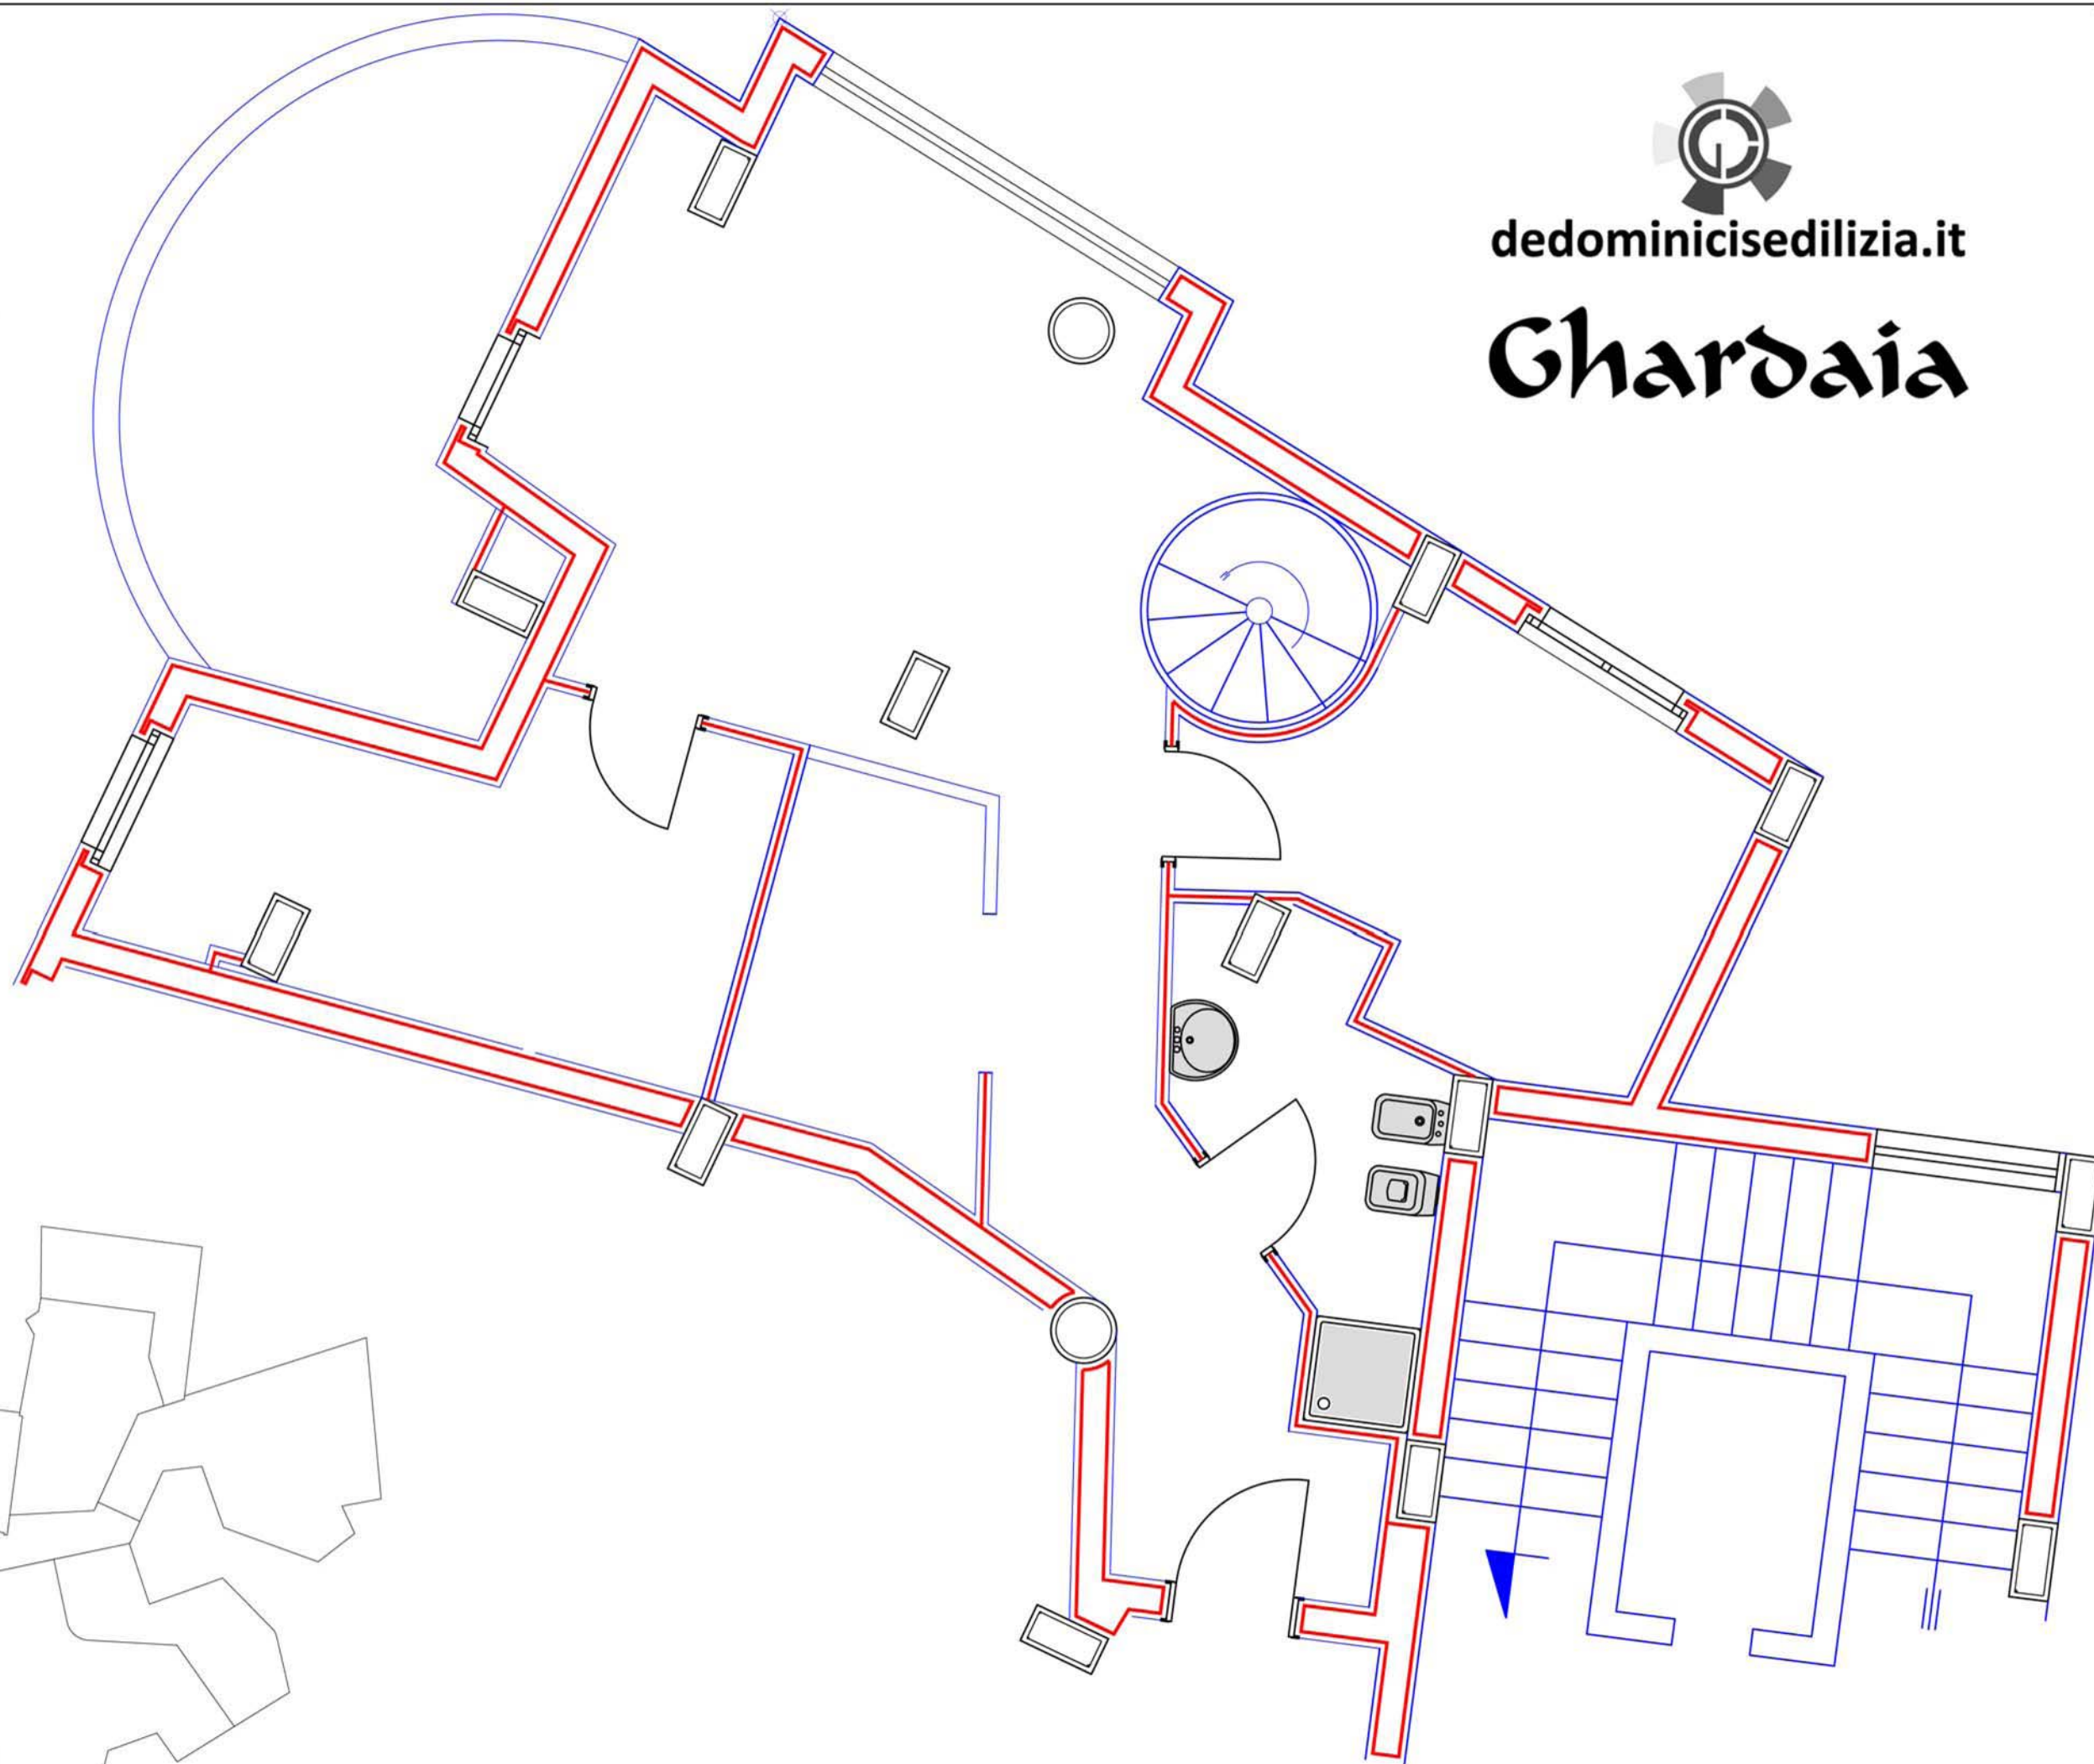

Scala B Piano 1°-2°

Interno 1

Tot mq: 130,40

Piano terra mq 94,7

dedominicisedilizia.it

Ghardaia

Scala B Piano 1°-2°

Interno 1